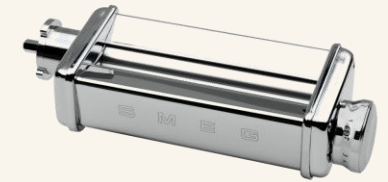

CKFL2401
\$1,100.00
GLASS LID 24 CM

CKFL2601
\$1,100.00
GLASS LID 26 CM

CKFL2801
\$1,200.00
GLASS LID 28 CM

CKFL3001
\$1,200.00
GLASS LID 30 CM

DCGC01
\$750.00

Jarra para 10 tazas para cafetera DCF01.

SMPC01
\$5,400.00

Juego de 3 piezas: el rodillo para pasta, el cortador de tagliolini y el cortador de fettuccine, aluminio cromado.

SMMG01
\$3,100.00

Molino de carne

SMPR01
\$2,400.00

Rodillo para amasar pasta

SMSG01
\$3,100.00