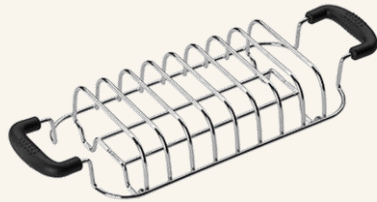

Juego de 3 piezas: el rodillo para pasta, el cortador de tagliolini y el cortador de fettuccine, aluminio cromado.

SMMG01
\$3,100.00

Molino de carne

SMPR01
\$2,400.00

Rodillo para amasar pasta

SMSG01
\$3,100.00

Rallador y Rebanador

SMWW01
\$850.00

Batidor de alambre

SMFB01
\$650.00

Batidor plano

SMDH01
\$650.00

Gancho para masa

SMGB01
\$3,100.00
 Bowl de cristal

SMB401
\$3,500.00
 Bowl de acero Inox

SMPS01
\$650.00
 Protector antisalpicaduras

BGF01
\$1,100.00
 Bottle to go, accesorio para licuadoras, capacidad hasta 600 ml.

TSBW01
\$600.00
 Calienta panes para TSF01